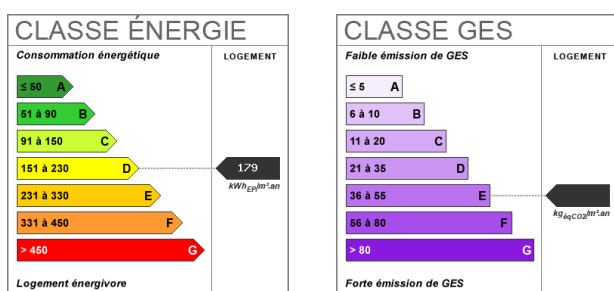

Vous serez séduit par la perspective qu'offre la vue, le calme et le bon état général de l'appartement.

99.1 m²

4 pièce(s)

3
chambres

Fiche technique du bien

Etage 9

Nombre étages 9

Nombre de caves	1
Gardien	Oui
Date ERP	2021-06-30 11:25:18
Diagnostic Energétique	Oui
Conso Energ	179 kWh/m ² par an

Bilan énergétique

Photos du bien